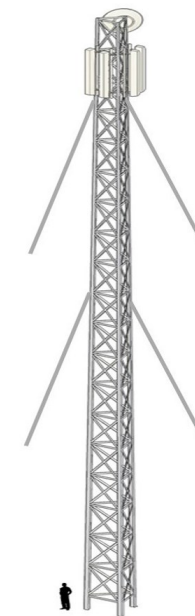

TORRES DE TELECOMUNICACIONES

AUTOSOPORTADA

ARRIOSTRADA

MONOPOLO

TORRE AUTO SOPORTADORA
Hasta 80 m de altura

TORRE RENDADA
Hasta 60 m de altura

MONOPOLO
Hasta 40 m de altura

MASTILES
Hasta 18 m de altura

NETWORKING

- Switch/Industriales
- Routers
- Servidores
- Módulos SFP
- Equipos CISCO
- Access POINT
- PBX

CHASIS Y MEDIA CONVER

FUENTES

TELEFONIA INDUSTRIAL

MINERIA, INDUSTRIAS, AUTOPISTAS Y AEROPUERTOS, OTROS