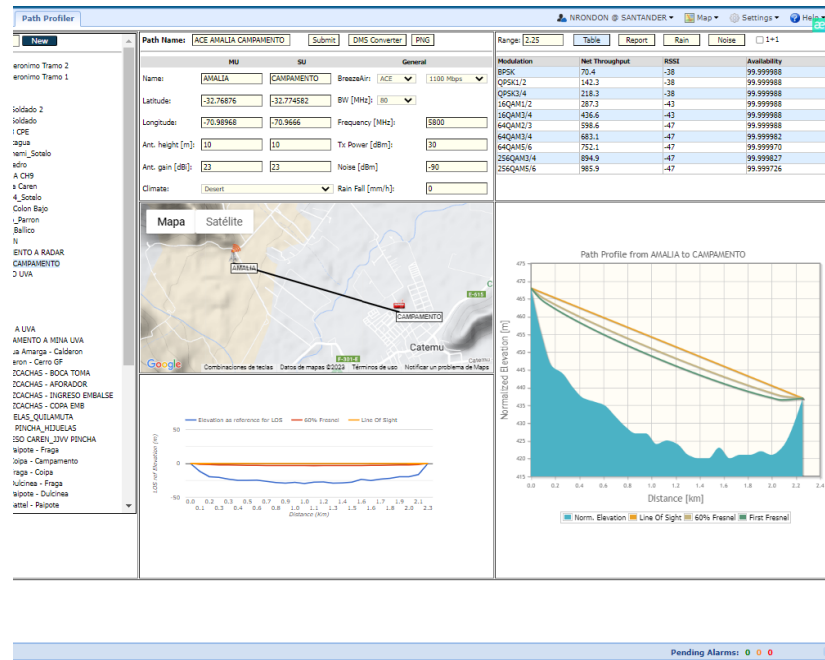

ANÁLISIS Y FACTIBILIDAD

- Coordenadas de los sitios (KMZ)
- Altura de la antena
- Ancho de Banda requerido

Link Budget Calculation

Basic Path of Wireless connection

- Radio (MU)
- Coax
- Antenna → (free space) → Antenna
- Coax
- Radio (SU)