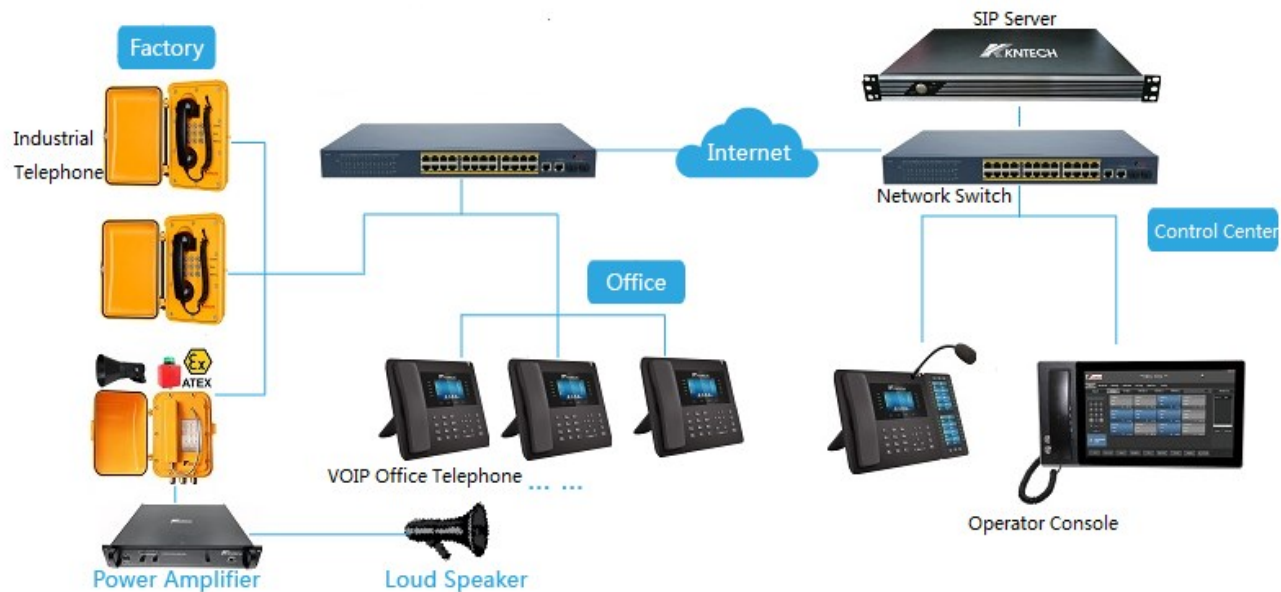

TORRES DE TELECOMUNICACIONES

AUTOSOPORTADA

ARRIOSTRADA

MONOPOLO

TORRE AUTO SOPORTADORA
Hasta 80 m de altura

TORRE RENDADA
Hasta 60 m de altura

MONOPOLO
Hasta 40 m de altura

MASTILES
Hasta 18 m de altura

NETWORKING

- Switch/Industriales
- Routers
- Servidores
- Módulos SFP
- Equipos CISCO
- Access POINT
- PBX

CHASIS Y MEDIA CONVER

FUENTES

TELEFONIA INDUSTRIAL

MINERIA, INDUSTRIAS, AUTOPISTAS Y AEROPUERTOS, OTROS